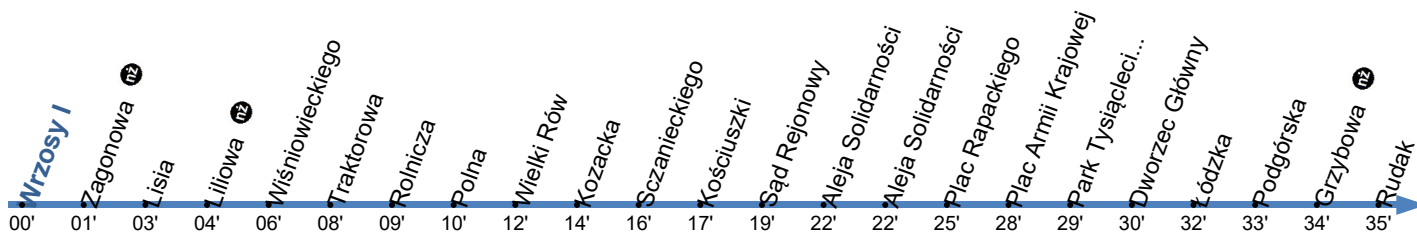

12

Przystanek: **WRZOSY I 02**

Ważny od: 01.05.2024

Kierunek: RUDAK

Numer przystanku: 29802

Trasa: WRZOSY I - Szosa Chelmińska - Kwiatowa - Ugory - Traktorowa - Polna - Grudziądzka - Warnieńczyka - Aleja Solidarności - Aleja Jana Pawła II - Plac Armii Krajowej - Podgórska -> RUDAK

Czas przejazdu/travel time/Reisezeit

Poniedziałek - Piątek

Godziny	4	5	6	7	8	9	10	11	12	13	14	15	16	17	18	19	20	21	22
Minuty	56	25 49	16 46	13 54	37	22	07 52	37	22 37	10 40	06 36	11 36	10 43	08 43	20^a	05^a 50^a	34^a	12^a	10^d 40^{aT}

Sobota, Niedziela i Święta

Godziny	4	5	6	7	8	9	10	11	12	13	14	15	16	17	18	19	20	21	22
Minuty	56	39	26	09 54	43	28	09 54	45	30	09 54	39	24	09 58	44	24^a	14^a 50^a	34^a	12^a	10^d 40^{aT}

a - nie kursuje 24.12

d - nie kursuje 24.12 i 31.12

T - kurs skrócony do przystanku "Aleja Solidarności"

W dzień roboczy przypadający między dniami wolnymi (np. piątek po Bożym Ciele i 2.05) obowiązuje sobotni rozkład jazdy.

**MIASTO
TORUŃ**

Gmina Miasta Toruń
ul. Wały Gen. Sikorskiego 8
tel.: 56 611 83 34

MZK w Toruniu Sp. z o.o.
Dyspozytor tramwajowy: 56 655 53 36
Dyspozytor autobusowy: 56 652 83 20